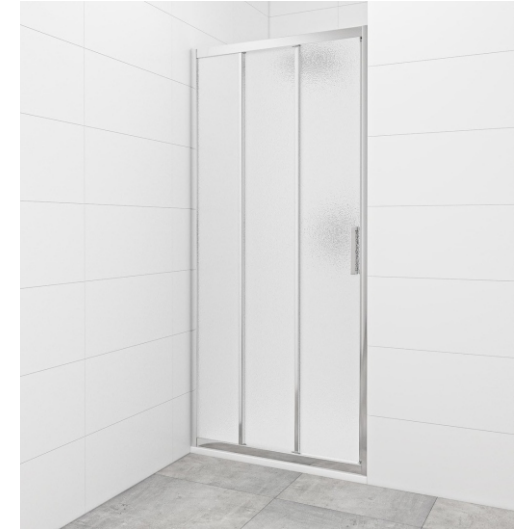

Brevis umývatko 405x205x105 mm  
Značka: SAT, Kód zboží: SATBRE4020SR

Alca plastové hranaté bílé tlačítko  
Značka: ALCA, Kód zboží: M570

SAT nádržka/modul do lehké stěny  
Značka: SAT, Kód zboží: SATAMSK

PROJECT sprchová podomítková  
Značka: SAT, Kód zboží: SATBSPRO210

Optima sprchový set Comfort  
Značka: Optima, Kód zboží: OPS070

Vanička litý mramor čtverec 90 vč. nohou  
Značka: SAT, Kód zboží: LIMNEW90Q

Posuvné dveře 87x195,3díel,E-C,bez madel  
Značka: SAT, Kód zboží: SIKOTEXE90CRG

Sprch.kout čtverec- 90 CRT, bez madel  
Značka: SAT , Kód zboží: SIKOTEXQ90CRT

OBKLADY A DLAŽBA

Obklad a dlažba Traffic 30x60 cm, 4 varianty,  
značka: Marconi, formát 30x60 cm