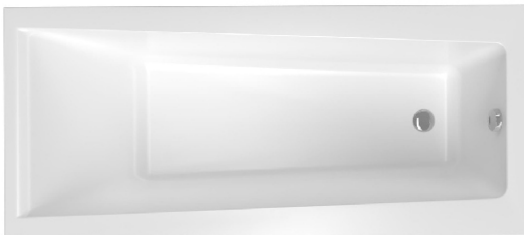

ZAŘIZOVACÍ PŘEDMĚTY

PROJECT vanová podomítková
Značka: SAT, Kód zboží: SATBSPRO215

SIKO vanový set
Značka: Siko, Kód zboží: SIKOBSVS41

Vana Idea PLUS 170/75 bez nožiček
Značka: SAT, Kód zboží: ID1700PLUS

PROJECT sprchová podomítková
Značka: SAT, Kód zboží: SATBSPRO210

Optima sprchový set Comfort
Značka: Optima, Kód zboží: OPS070

Vanička litý mramor čtverec 90 vč. nohou
Značka: SAT, Kód zboží: LIMNEW90Q

Posuvné dveře 87x195,3díel,E-C,bez madel
Značka: SAT, Kód zboží: SIKOTEXE90CRG

Sprch.kout čtverec- 90 CRT, bez madel
Značka: SAT , Kód zboží: SIKOTEXQ90CRT